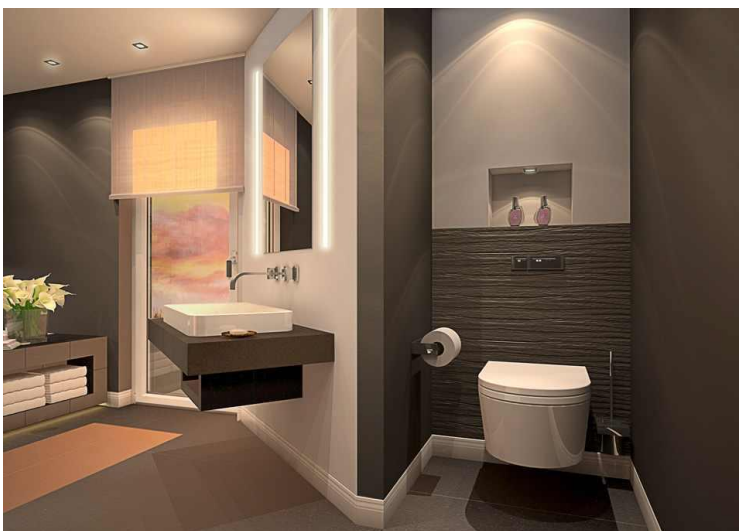

Duschemente von Schedel für den gefliesten Duschbereich

- bodenbündig
- rollstuhlbefahrbar
- perfekt für die Renovierung
- geringe Aufbauhöhe

- auch mit Duschrinnen möglich
- für Nischeneinbau geeignet

verschiedene Größen wählbar, auch Sonderanfertigungen möglich

Sparen Sie sich Zeit bei der Renovierung, da die Trocknung vom Estrich entfällt.

Füllelemente von Schedel

verwenden Sie Ihre Wände als Ablagefläche

zur
Dekoration

Sitzgelegenheit neben der
Badewanne,
auch in der Dusche möglich