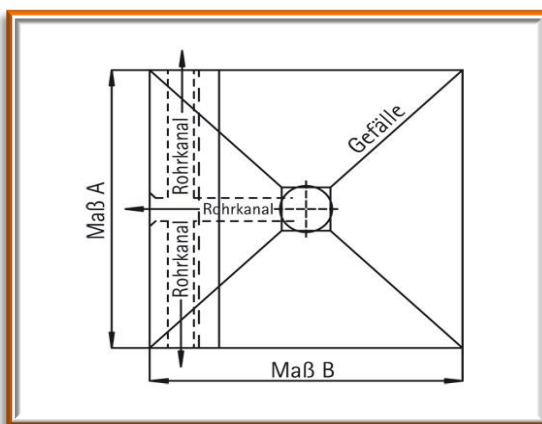

Duschemente von Schedel für den gefliesten Duschbereich

- bodenbündig
- rollstuhlbefahrbar
- perfekt für die Renovierung
- geringe Aufbauhöhe

- auch mit Duschrinnen möglich
- für Nischeneinbau geeignet

verschiedene Größen wählbar, auch Sonderanfertigungen möglich