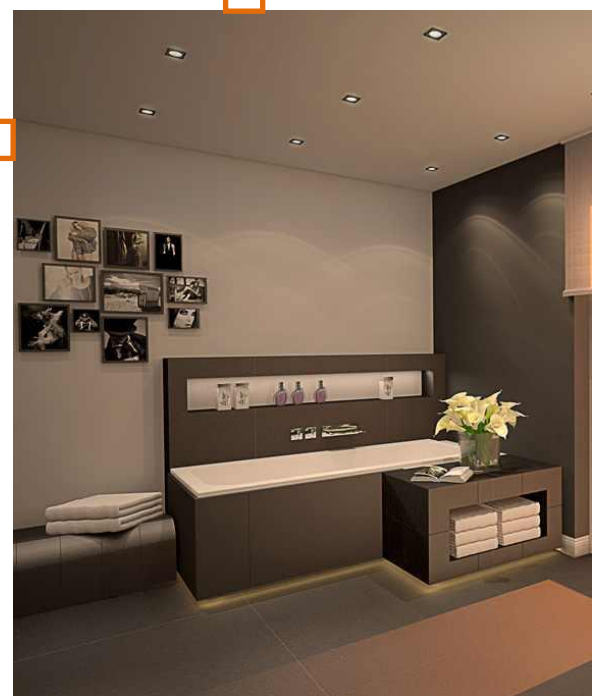

Duschemente von Schedel für den gefliesten Duschbereich

- bodenbündig
- rollstuhlbefahrbar
- perfekt für die Renovierung
- geringe Aufbauhöhe

- auch mit Duschrinnen möglich
- für Nischeneinbau geeignet

verschiedene Größen wählbar, auch Sonderanfertigungen möglich

Sparen Sie sich Zeit bei der Renovierung, da die Trocknung vom Estrich entfällt.

Füllelemente von Schedel

verwenden Sie Ihre Wände als Ablagefläche

zur
Dekoration

Sitzgelegenheit neben der
Badewanne,
auch in der Dusche möglich

zusätzlichen
Stauraum

Zeitsparend bei
der Montage

Keine Bohrlöcher in den Fliesen