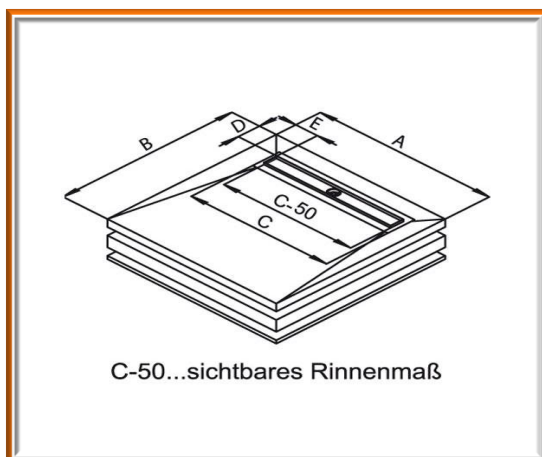

Duschemente von Schedel für den gefliesten Duschbereich

- bodenbündig
- rollstuhlbefahrbar
- perfekt für die Renovierung
- geringe Aufbauhöhe

- auch mit Duschrinnen möglich
- für Nischeneinbau geeignet

verschiedene Größen wählbar, auch Sonderanfertigungen möglich

zusätzlichen
Stauraum

Zeitsparend bei
der Montage

Keine Bohrlöcher in den Fliesen